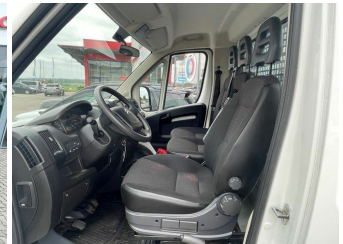

CITROEN Jumper Pritsche 35 L2 Blue HDi 140 JUMPER
Gebrauchtwagen

Druckdatum: 16.09.2024

Fahrzeugnummer: 13_90295520

Preis: 23.000 € MwSt. ausweisbar

Fahrzeugdaten

Aufbauart	Pritsche unter 7,5t
Erstzulassung	05/2020
Fahrzeugart	Gebrauchtwagen
Farbe	Weiß (weiß)
Getriebe	Schaltgetriebe
Kilometerstand	13.445 km
Kraftstoffart	Diesel
Leistung	103 kW (140 PS)