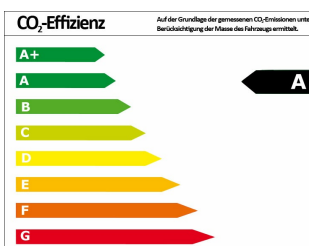

## CITROËN Berlingo PureTech 110 Feel M

Neuwagen

Druckdatum: 18.04.2021

**Preis: 23.860 €** MwSt. ausweisbar

Fahrzeugnummer: 117887\_90294738

### Fahrzeugdaten

Leistung	81 kW (110 PS)
Farbe	grau (Stahlgrau)
Kilometerstand	2 km
Getriebe	Schaltgetriebe
Fahrzeugart	Neuwagen
Kraftstoffart	Benzin
Aufbauart	Van

### Verbrauch und Umwelt

Effizienzklasse*	A
CO <sub>2</sub> -Ausstoß komb.*	123 g/km
Verbr. innerorts*	6,30 l/100km
Verbr. außerorts*	4,80 l/100km
Verbr. kombiniert*	5,50 l/100km

\*) Weitere Informationen zum offiziellen Kraftstoffverbrauch und den offiziellen spezifischen CO<sub>2</sub>-Emissionen neuer Personenkraftwagen können dem „Leitfaden über den Kraftstoffverbrauch, die CO<sub>2</sub>-Emissionen und den Stromverbrauch neuer Personenkraftwagen“ entnommen werden, der an allen Verkaufsstellen und bei der Deutschen Automobil Treuhand GmbH (DAT) unentgeltlich erhältlich ist.