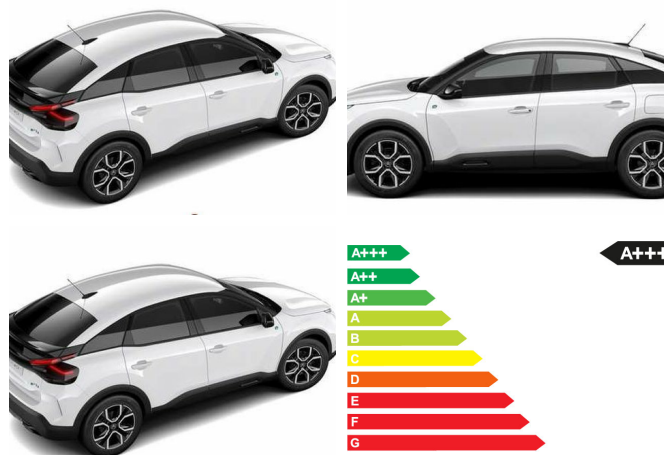

CITROËN C4 Elektro 136 Feel Pack

Neuwagen

Druckdatum: 19.10.2021

Autohaus Eberhardt Citroën
mehr als Sie erwarten

Nr. 155496

**Neuwagenvorbestellung
Umweltbonus ist noch nicht abgezogen**

Ihre Vorteile:

- Individuelle Finanzierung
- Individuelles Leasing
- Full Service „Free Drive ala Carte“
- Probefahrten möglich
- Inzahlungnahme Ihres Fahrzeuges
- KFZ Versicherungsdienst
- Fahrzeugwäsche ab 6,00 €
- Radeinlagerungen/Wechsel

Preis: 34.840 € MwSt. ausweisbar

Fahrzeugnummer: 155496_90294836

Fahrzeugdaten

Leistung	100 kW (136 PS)
Farbe	weiß (Polarweiß)
Kilometerstand	2 km
Getriebe	Automatik
Fahrzeugart	Neuwagen
Kraftstoffart	Elektro
Aufbauart	Limousine